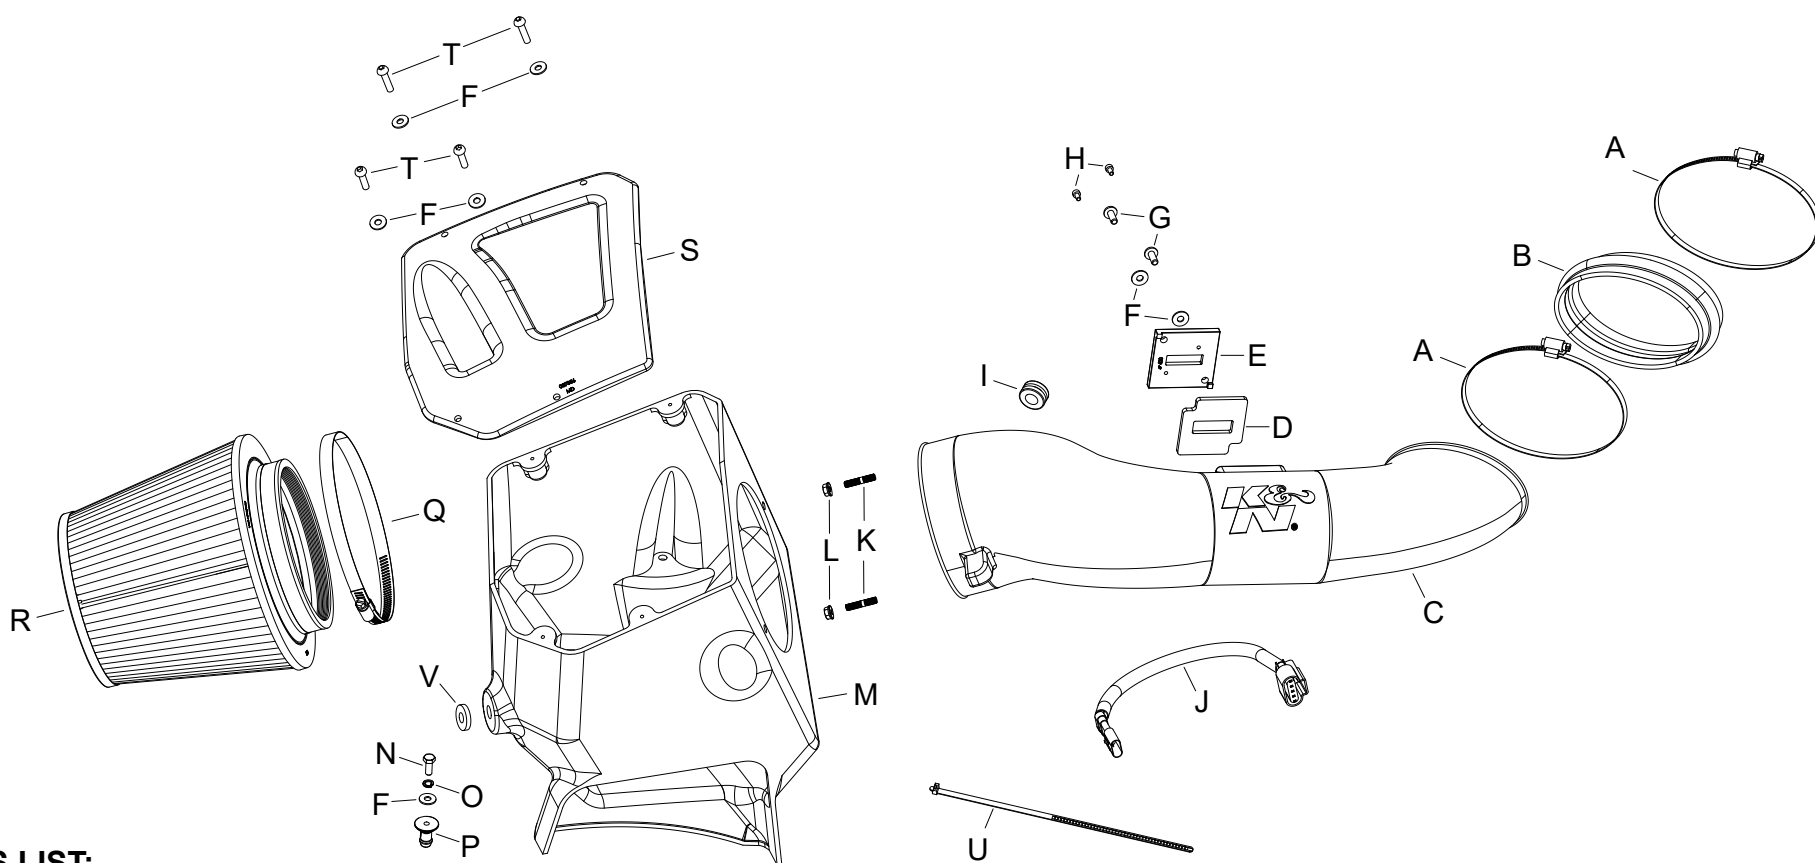

57-2600

FORD

2017-19 F250 / F350 / F450

V8-6.7L Turbo Diesel

PARTS BREAKDOWN

PARTS LIST:

Description	Qty.	Part #	Description	Qty.	Part #	Description	Qty.	Part #
A	2	08671	H	2	07733	O	1	1-3025
B	1	08695	I	1	08064	P	1	8-186-1
C	1	087338A	J	1	21780	Q	1	08697
D	1	09069	K	2	1-107	R	1	RC-5179
E	1	21515-1	L	2	444.460.04	S	1	087408
F	7	08269	M	1	087407	T	4	07729
G	2	07730	N	1	07812	U	1	21590
						V	1	06544