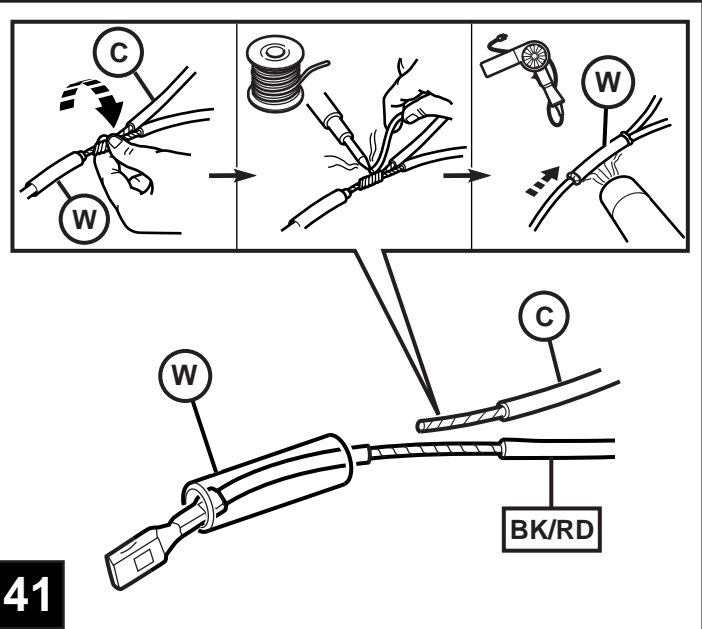

37

38

39

46

47

FM MODULATOR (ITEM "M") DIP SWITCH SETTINGS FOR NAFTA/BUX FREQUENCIES.
AJUSTE DE LOS INTERRUPTORES DIP DEL MODULADOR DE FM (ITEM "M") PARA LAS FRECUENCIAS DE NAFTA/BUX.
RÉGLAGES DE CONTACT DIP DU MODULATEUR DE FM (ITEM "M") POUR DES FRÉQUENCES DE NAFTA/BUX.
FM REGLER (EINHEIT "M") DIP-SCHALTER EINSTELLUNGEN FÜR NAFTA/BUX FREQUENZEN.
DIP SWITCH MODULATORE FM (ARTICOLO "M") IMPOSTAZIONI PER FREQUENZE NAFTA/BUX.