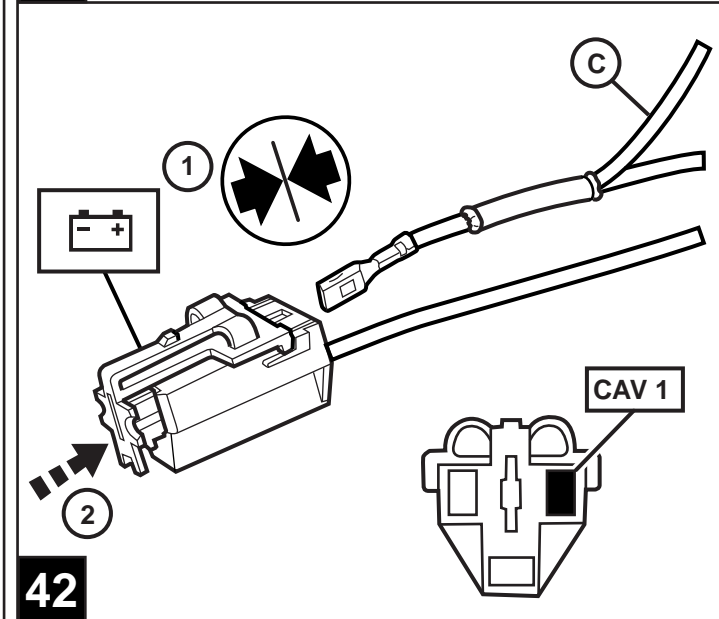

37

38

39

46

47

FM MODULATOR (ITEM "M") DIP SWITCH SETTINGS FOR NAFTA/BUX FREQUENCIES.
AJUSTE DE LOS INTERRUPTORES DIP DEL MODULADOR DE FM (ITEM "M") PARA LAS FRECUENCIAS DE NAFTA/BUX.
RÉGLAGES DE CONTACT DIP DU MODULATEUR DE FM (ITEM "M") POUR DES FRÉQUENCES DE NAFTA/BUX.
FM REGLER (EINHEIT "M") DIP-SCHALTER EINSTELLUNGEN FÜR NAFTA/BUX FREQUENZEN.
DIP SWITCH MODULATORE FM (ARTICOLO "M") IMPOSTAZIONI PER FREQUENZE NAFTA/BUX.