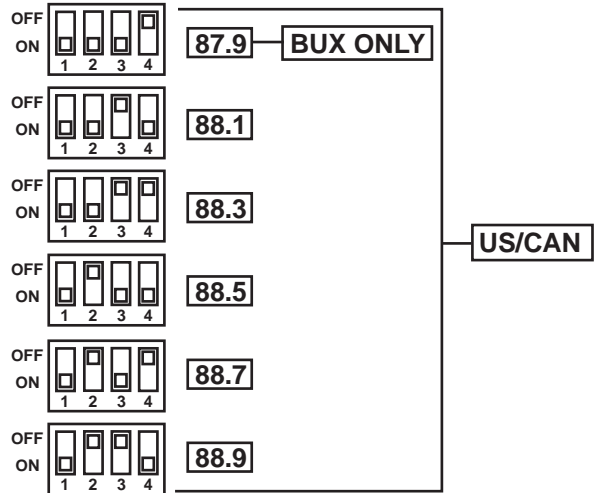

13

14

15

16

17

18

19

36

37

38

39

46

47

FM MODULATOR (ITEM "M") DIP SWITCH SETTINGS FOR NAFTA/BUX FREQUENCIES.
AJUSTE DE LOS INTERRUPTORES DIP DEL MODULADOR DE FM (ITEM "M") PARA LAS FRECUENCIAS DE NAFTA/BUX.
RÉGLAGES DE CONTACT DIP DU MODULATEUR DE FM (ITEM "M") POUR DES FRÉQUENCES DE NAFTA/BUX.
FM REGLER (EINHEIT "M") DIP-SCHALTER EINSTELLUNGEN FÜR NAFTA/BUX FREQUENZEN.
DIP SWITCH MODULATORE FM (ARTICOLO "M") IMPOSTAZIONI PER FREQUENZE NAFTA/BUX.

48

49

50

51

52

53

54

55