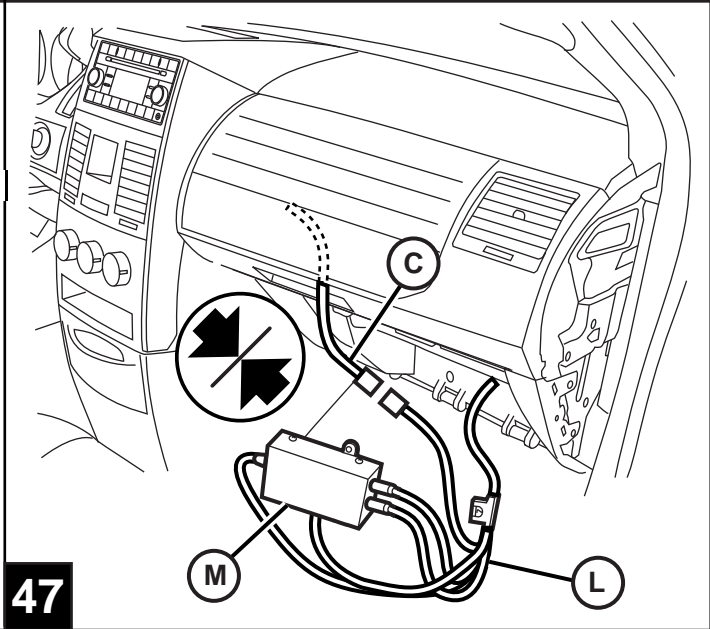

37

38

39

46

47

FM MODULATOR (ITEM "M") DIP SWITCH SETTINGS FOR NAFTA/BUX FREQUENCIES.
AJUSTE DE LOS INTERRUPTORES DIP DEL MODULADOR DE FM (ITEM "M") PARA LAS FRECUENCIAS DE NAFTA/BUX.
RÉGLAGES DE CONTACT DIP DU MODULATEUR DE FM (ITEM "M") POUR DES FRÉQUENCES DE NAFTA/BUX.
FM REGLER (EINHEIT "M") DIP-SCHALTER EINSTELLUNGEN FÜR NAFTA/BUX FREQUENZEN.
DIP SWITCH MODULATORE FM (ARTICOLO "M") IMPOSTAZIONI PER FREQUENZE NAFTA/BUX.