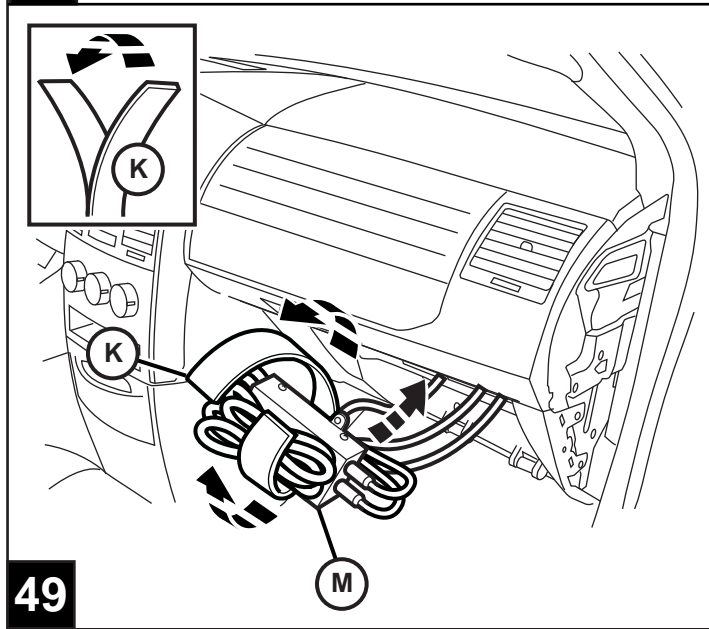

46

47

FM MODULATOR (ITEM "M") DIP SWITCH SETTINGS FOR NAFTA/BUX FREQUENCIES.
AJUSTE DE LOS INTERRUPTORES DIP DEL MODULADOR DE FM (ITEM "M") PARA LAS FRECUENCIAS DE NAFTA/BUX.
RÉGLAGES DE CONTACT DIP DU MODULATEUR DE FM (ITEM "M") POUR DES FRÉQUENCES DE NAFTA/BUX.
FM REGLER (EINHEIT "M") DIP-SCHALTER EINSTELLUNGEN FÜR NAFTA/BUX FREQUENZEN.
DIP SWITCH MODULATORE FM (ARTICOLO "M") IMPOSTAZIONI PER FREQUENZE NAFTA/BUX.

48

49

50