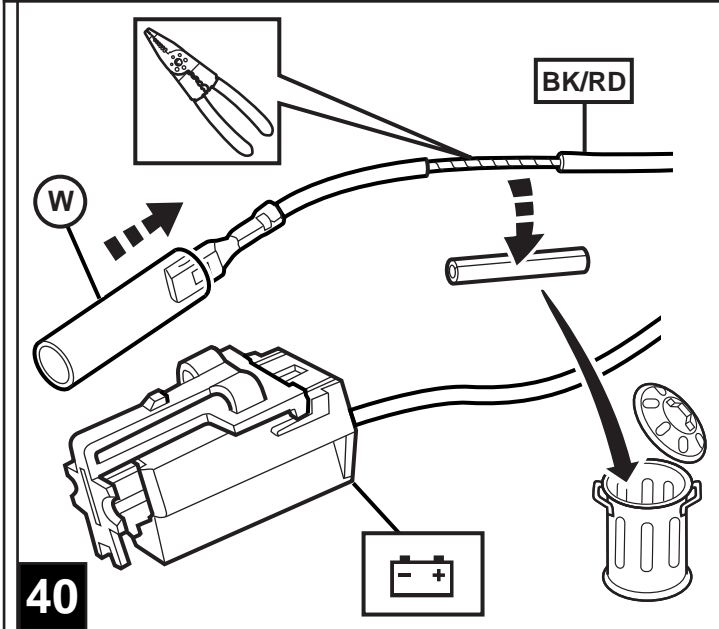

37

38

39

46

47

FM MODULATOR (ITEM "M") DIP SWITCH SETTINGS FOR NAFTA/BUX FREQUENCIES.
AJUSTE DE LOS INTERRUPTORES DIP DEL MODULADOR DE FM (ITEM "M") PARA LAS FRECUENCIAS DE NAFTA/BUX.
RÉGLAGES DE CONTACT DIP DU MODULATEUR DE FM (ITEM "M") POUR DES FRÉQUENCES DE NAFTA/BUX.
FM REGLER (EINHEIT "M") DIP-SCHALTER EINSTELLUNGEN FÜR NAFTA/BUX FREQUENZEN.
DIP SWITCH MODULATORE FM (ARTICOLO "M") IMPOSTAZIONI PER FREQUENZE NAFTA/BUX.