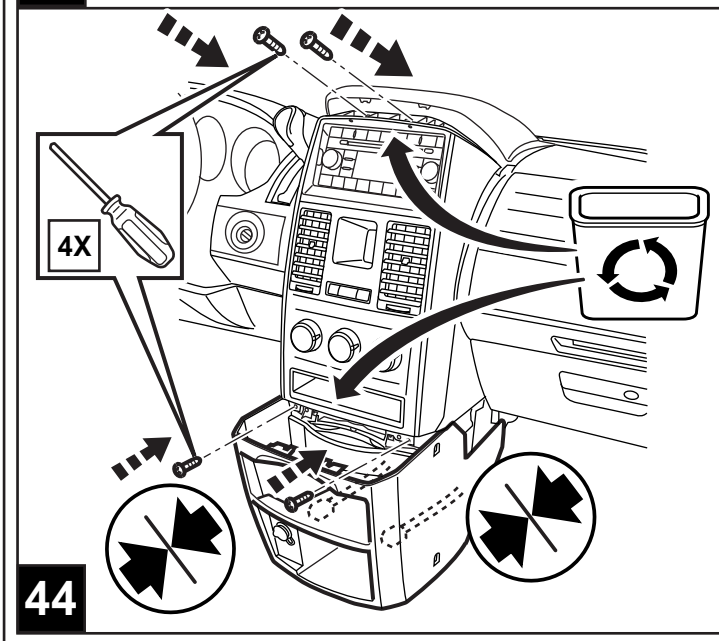

37

38

39

46

47

FM MODULATOR (ITEM "M") DIP SWITCH SETTINGS FOR NAFTA/BUX FREQUENCIES.
AJUSTE DE LOS INTERRUPTORES DIP DEL MODULADOR DE FM (ITEM "M") PARA LAS FRECUENCIAS DE NAFTA/BUX.
RÉGLAGES DE CONTACT DIP DU MODULATEUR DE FM (ITEM "M") POUR DES FRÉQUENCES DE NAFTA/BUX.
FM REGLER (EINHEIT "M") DIP-SCHALTER EINSTELLUNGEN FÜR NAFTA/BUX FREQUENZEN.
DIP SWITCH MODULATORE FM (ARTICOLO "M") IMPOSTAZIONI PER FREQUENZE NAFTA/BUX.