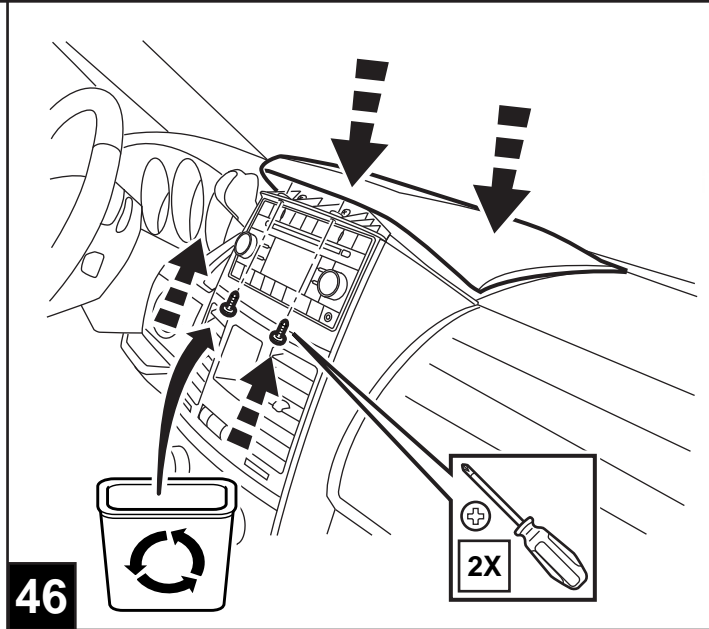

37

38

39

46

47

FM MODULATOR (ITEM "M") DIP SWITCH SETTINGS FOR NAFTA/BUX FREQUENCIES.
AJUSTE DE LOS INTERRUPTORES DIP DEL MODULADOR DE FM (ITEM "M") PARA LAS FRECUENCIAS DE NAFTA/BUX.
RÉGLAGES DE CONTACT DIP DU MODULATEUR DE FM (ITEM "M") POUR DES FRÉQUENCES DE NAFTA/BUX.
FM REGLER (EINHEIT "M") DIP-SCHALTER EINSTELLUNGEN FÜR NAFTA/BUX FREQUENZEN.
DIP SWITCH MODULATORE FM (ARTICOLO "M") IMPOSTAZIONI PER FREQUENZE NAFTA/BUX.