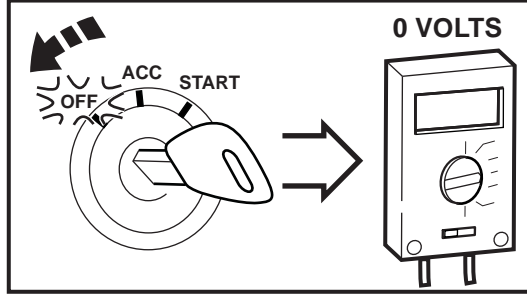

37

38

39

46

47

FM MODULATOR (ITEM "M") DIP SWITCH SETTINGS FOR NAFTA/BUX FREQUENCIES.
AJUSTE DE LOS INTERRUPTORES DIP DEL MODULADOR DE FM (ITEM "M") PARA LAS FRECUENCIAS DE NAFTA/BUX.
RÉGLAGES DE CONTACT DIP DU MODULATEUR DE FM (ITEM "M") POUR DES FRÉQUENCES DE NAFTA/BUX.
FM REGLER (EINHEIT "M") DIP-SCHALTER EINSTELLUNGEN FÜR NAFTA/BUX FREQUENZEN.
DIP SWITCH MODULATORE FM (ARTICOLO "M") IMPOSTAZIONI PER FREQUENZE NAFTA/BUX.