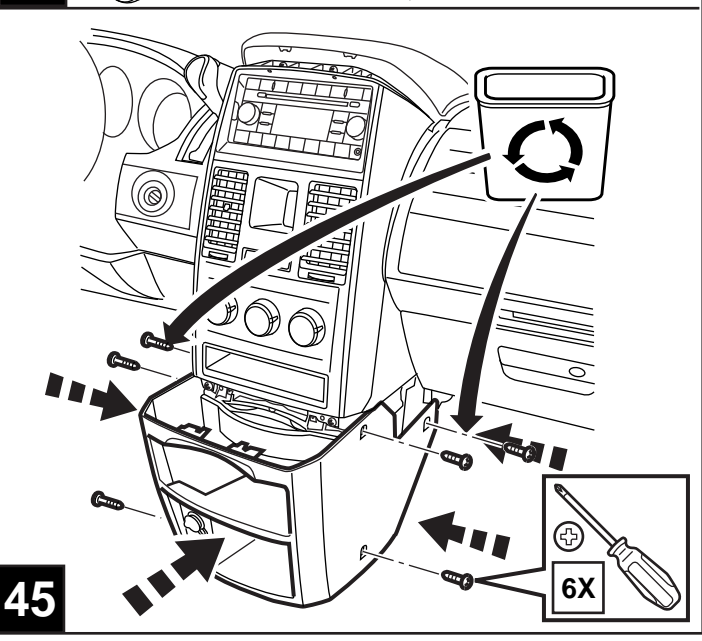

37

38

39

46

47

FM MODULATOR (ITEM "M") DIP SWITCH SETTINGS FOR NAFTA/BUX FREQUENCIES.
AJUSTE DE LOS INTERRUPTORES DIP DEL MODULADOR DE FM (ITEM "M") PARA LAS FRECUENCIAS DE NAFTA/BUX.
RÉGLAGES DE CONTACT DIP DU MODULATEUR DE FM (ITEM "M") POUR DES FRÉQUENCES DE NAFTA/BUX.
FM REGLER (EINHEIT "M") DIP-SCHALTER EINSTELLUNGEN FÜR NAFTA/BUX FREQUENZEN.
DIP SWITCH MODULATORE FM (ARTICOLO "M") IMPOSTAZIONI PER FREQUENZE NAFTA/BUX.