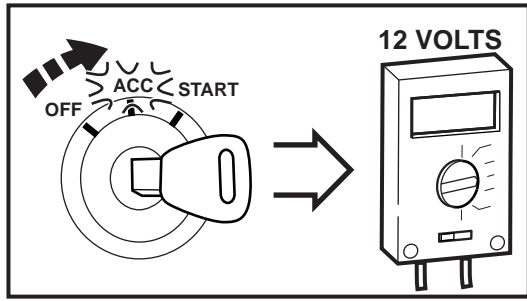

37

38

39

46

47

FM MODULATOR (ITEM "M") DIP SWITCH SETTINGS FOR NAFTA/BUX FREQUENCIES.
AJUSTE DE LOS INTERRUPTORES DIP DEL MODULADOR DE FM (ITEM "M") PARA LAS FRECUENCIAS DE NAFTA/BUX.
RÉGLAGES DE CONTACT DIP DU MODULATEUR DE FM (ITEM "M") POUR DES FRÉQUENCES DE NAFTA/BUX.
FM REGLER (EINHEIT "M") DIP-SCHALTER EINSTELLUNGEN FÜR NAFTA/BUX FREQUENZEN.
DIP SWITCH MODULATORE FM (ARTICOLO "M") IMPOSTAZIONI PER FREQUENZE NAFTA/BUX.