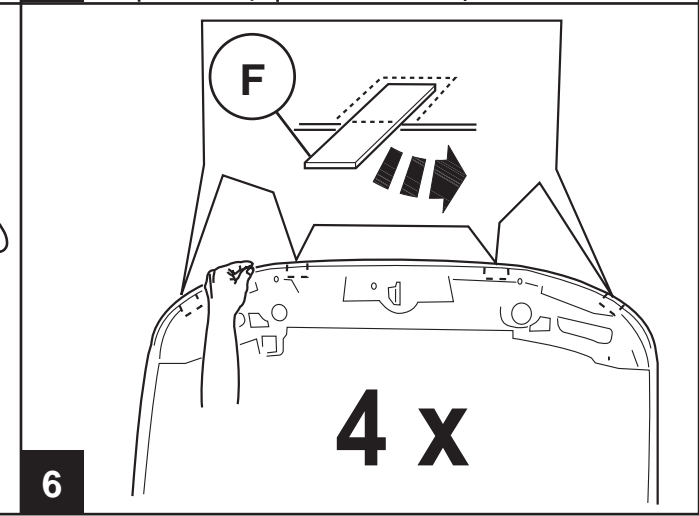

X4

E

Tools Required / HERRAMIENTAS NECESARIAS / OUTILS NECESSAIRES

DODGE CALIBER

Hood Protector

Genuine Accessories

DODGE CALIBER

Hood Protector