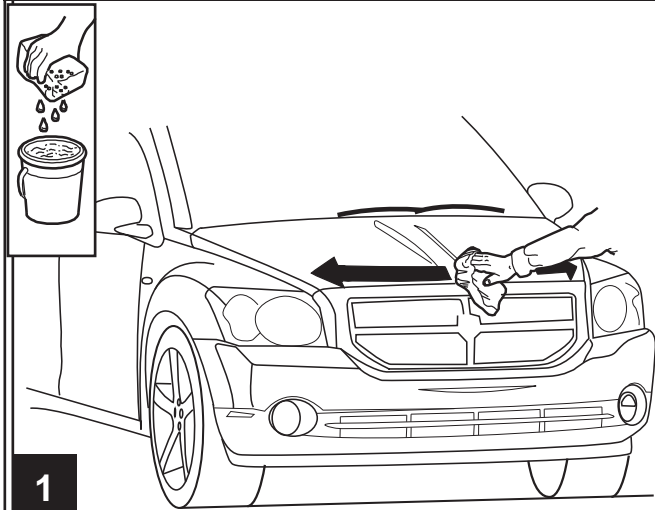

X4

E

Tools Required / HERRAMIENTAS NECESARIAS / OUTILS NECESSAIRES

DODGE CALIBER

Hood Protector

Genuine Accessories

DODGE CALIBER

Hood Protector