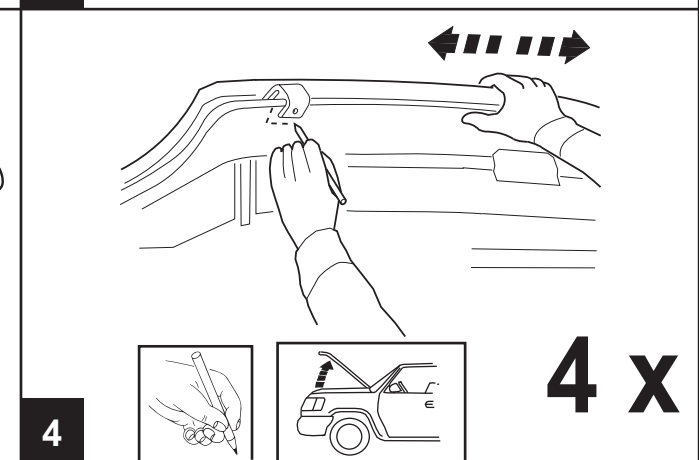

X4

E

Tools Required / HERRAMIENTAS NECESARIAS / OUTILS NECESSAIRES

DODGE CALIBER

Hood Protector

Genuine Accessories

DODGE CALIBER

Hood Protector