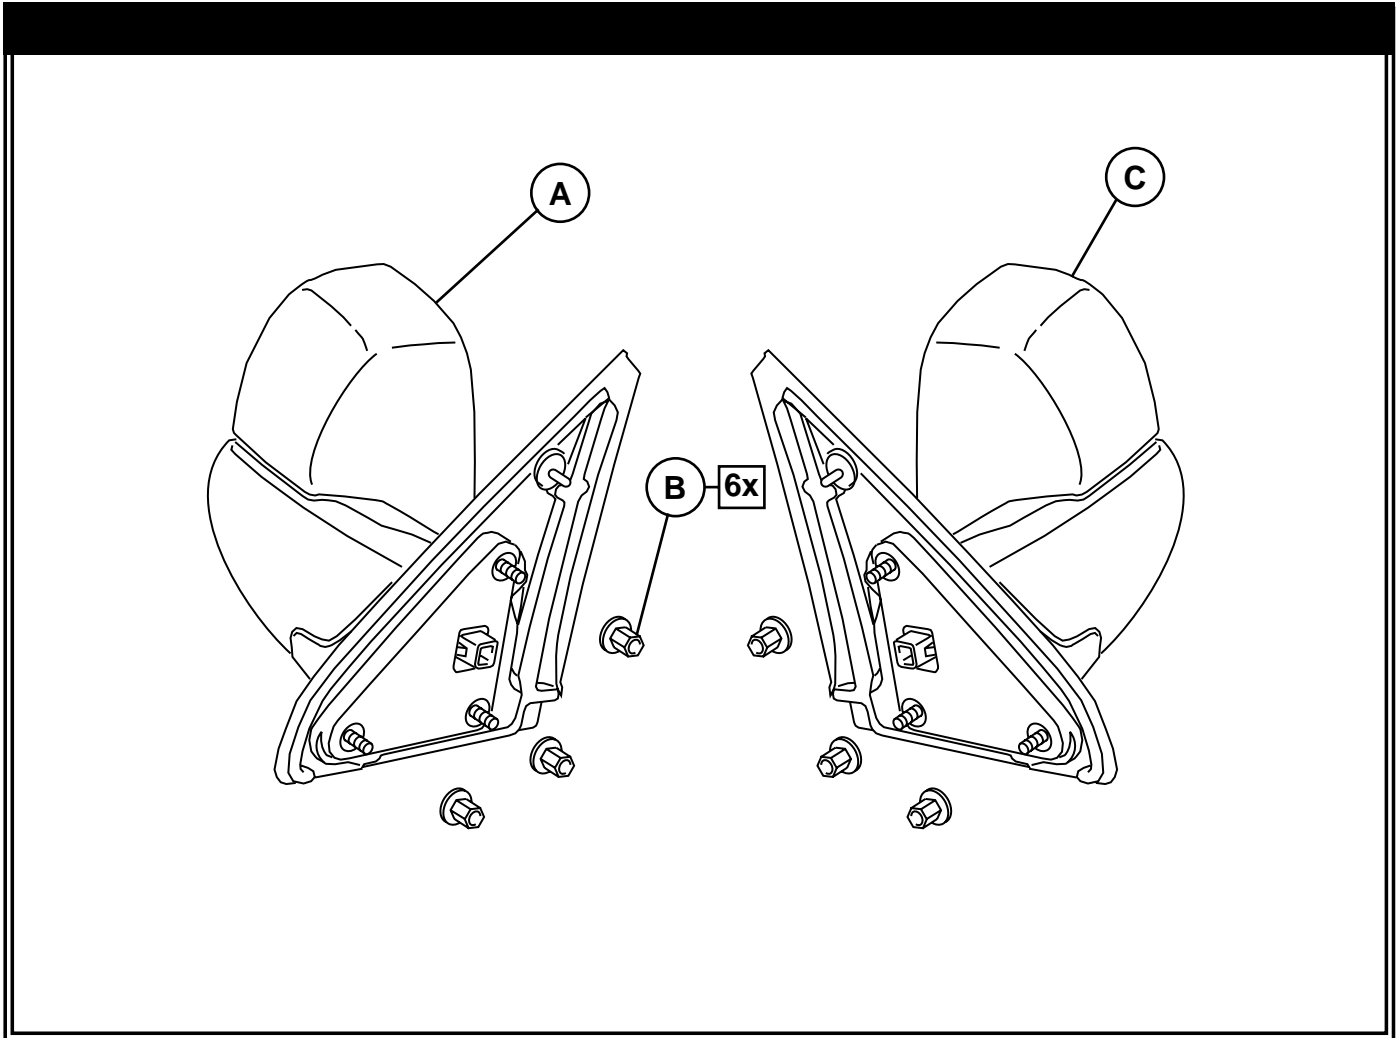

Mopar[®]

PARTS

GB

INSTALLATION INSTRUCTION TRAILER TOW MIRRORS, POWER OR MANUAL

E

INSTRUCCIONES DE MONTAJE ESPEJOS DEL ENGANCHE DE ACOPLADO, ELÉCTRICOS O MANUALES

F

NOTICE DE MONTAGE RETROVISEURS AUTOMATIQUES OU MANUELS POUR CONDUITE AVEC REMORQUE