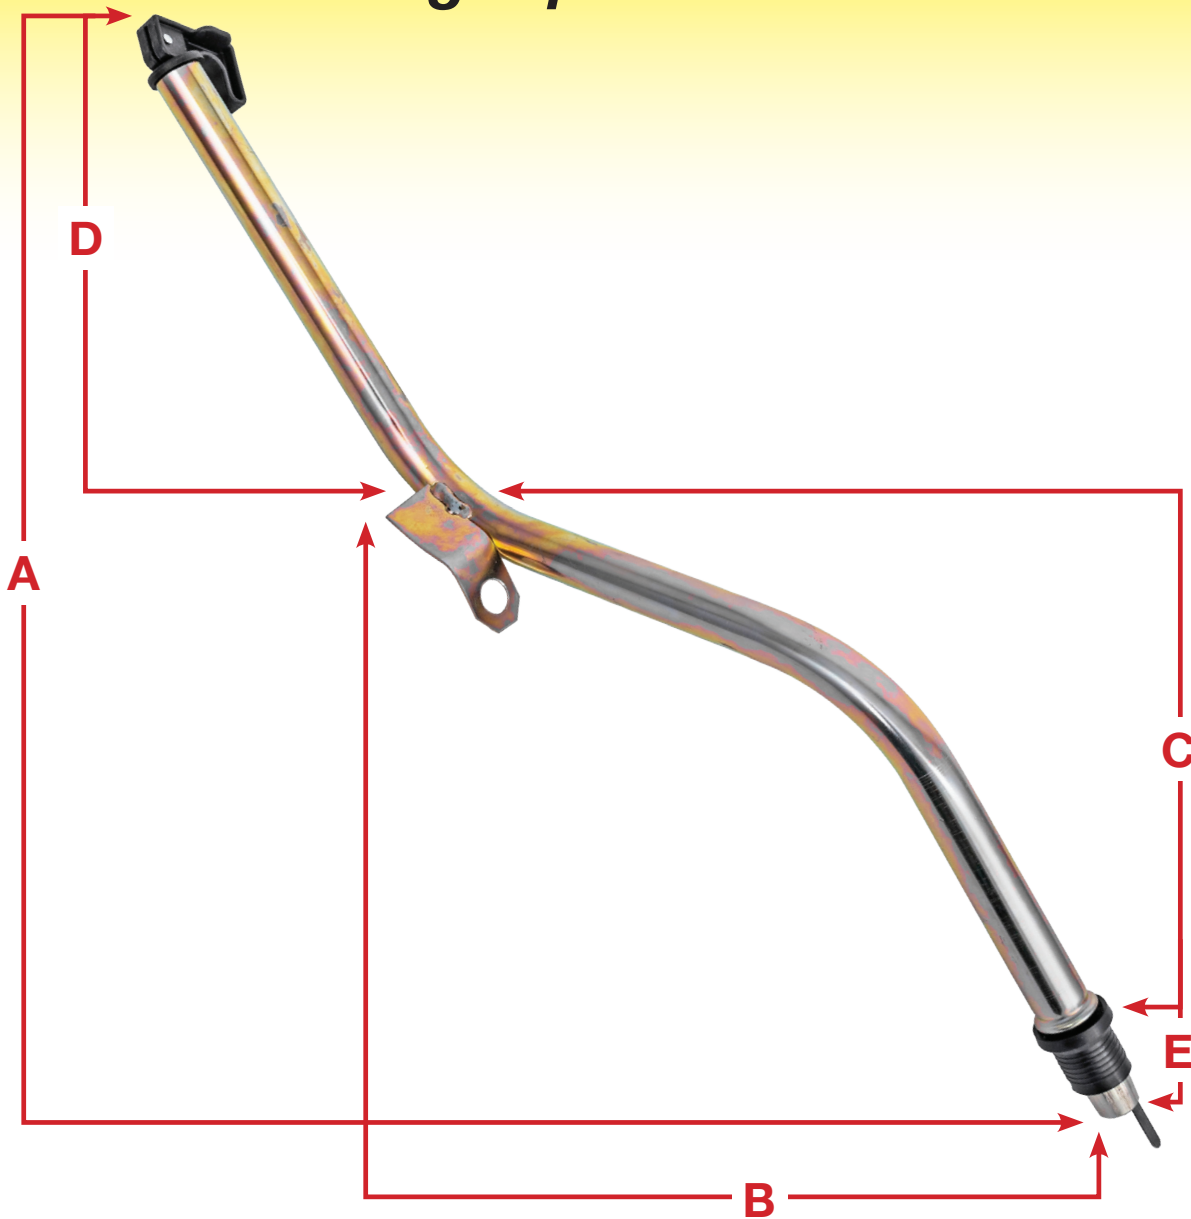

# Locking Dipstick Dimensions

Part Number	A	B	C	D	E
555-61580	9.000	1.500	4.500	4.500	3.250
555-61581	20.500	9.750	14.375	9.000	3.250
555-61582	19.750	10.500	15.125	8.250	2.750
555-61583	21.250	6.750	13.250	9.500	3.000
555-61593	20.250	3.125	11.000	7.250	1.375
555-61594	20.250	5.500	9.500	8.500	1.375
555-61597	18.250	6.125	8.250	10.000	1.375
555-61598	22.750	2.750	13.250	9.500	0.375
555-61599	19.250	3.000	10.500	3.500	1.375
555-61601	19.500	5.250	9.750	8.125	1.375

Measurements in inches.