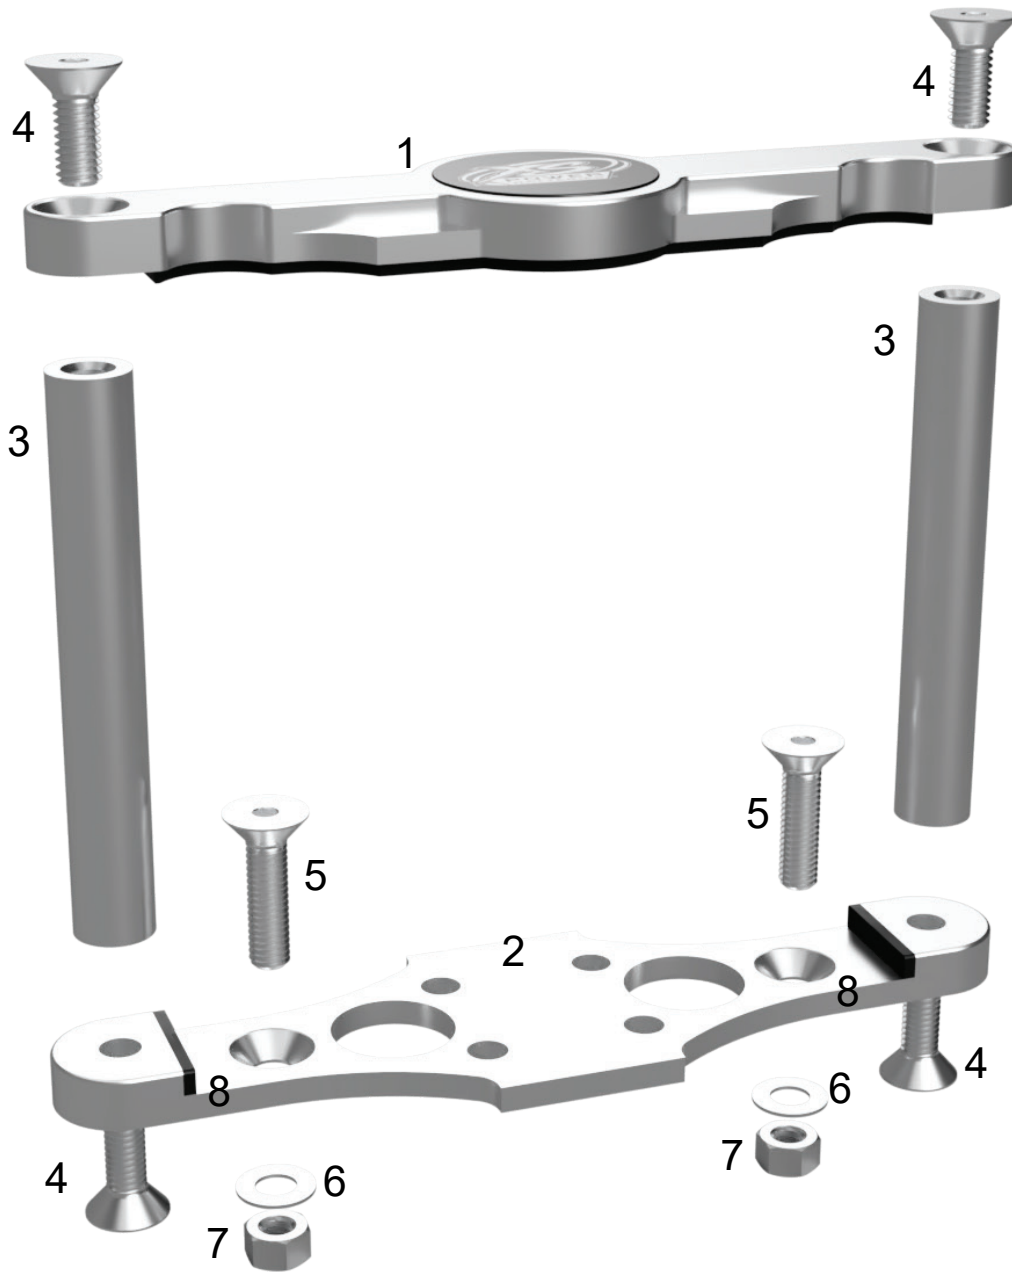

HOLD DOWN PARTS BREAKDOWN

For Models: HD-6500

- 1.) Top Plate
- 2.) Bottom Plate
- 3.) Spindles [2]
- 4.) Short Screws [4]
- 5.) Long Screws [2]
- 6.) Washers [2]
- 7.) Nuts [2]
- 8.) Rubber Bumpers [2]