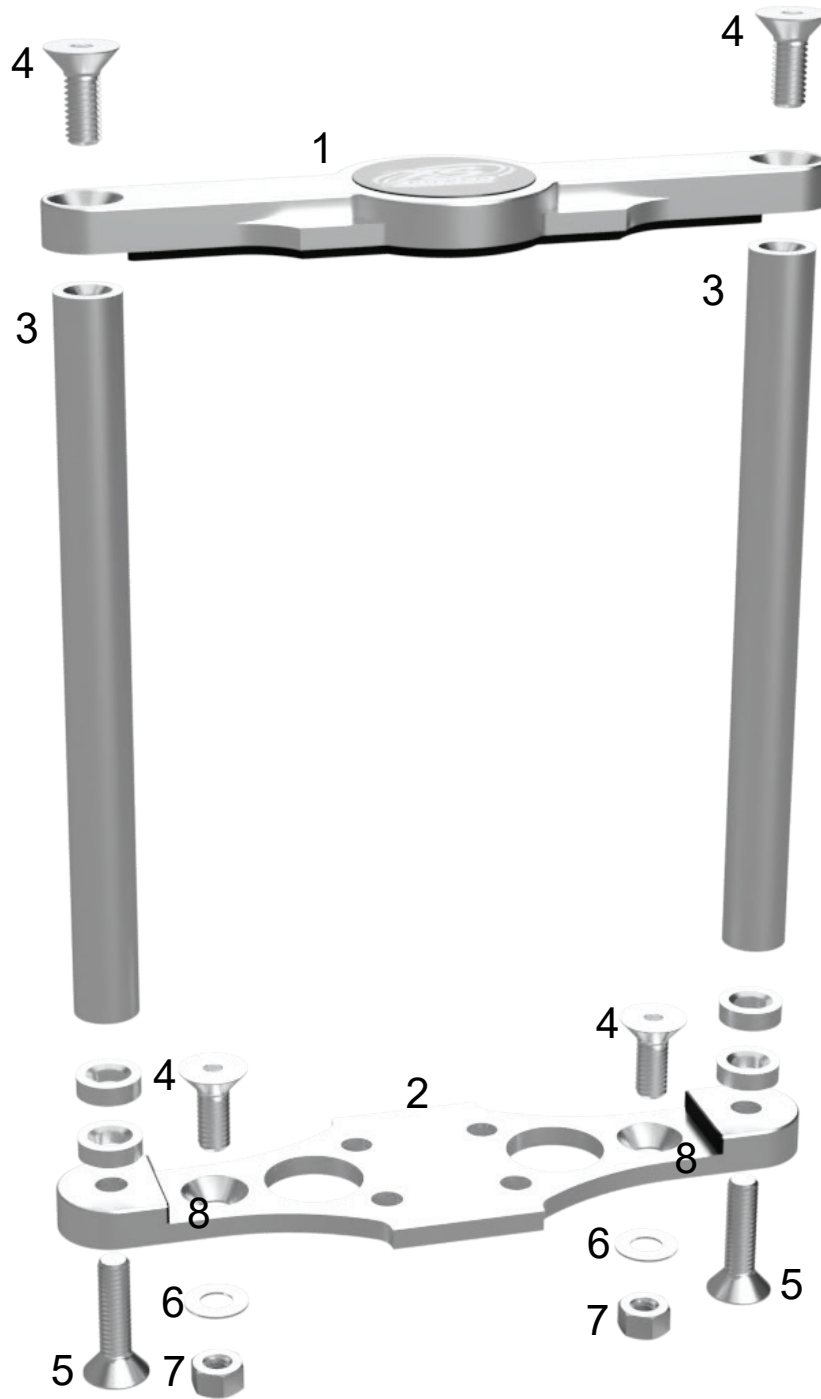

HOLD DOWN PARTS BREAKDOWN

For Models: HD-3400

- 1.) Top Plate
- 2.) Bottom Plate
- 3.) Spindles [2]
- 4.) Short Screws [4]

- 5.) Long Screws [2]
- 6.) Washers [2]
- 7.) Nuts [2]
- 8.) Rubber Bumpers [2]