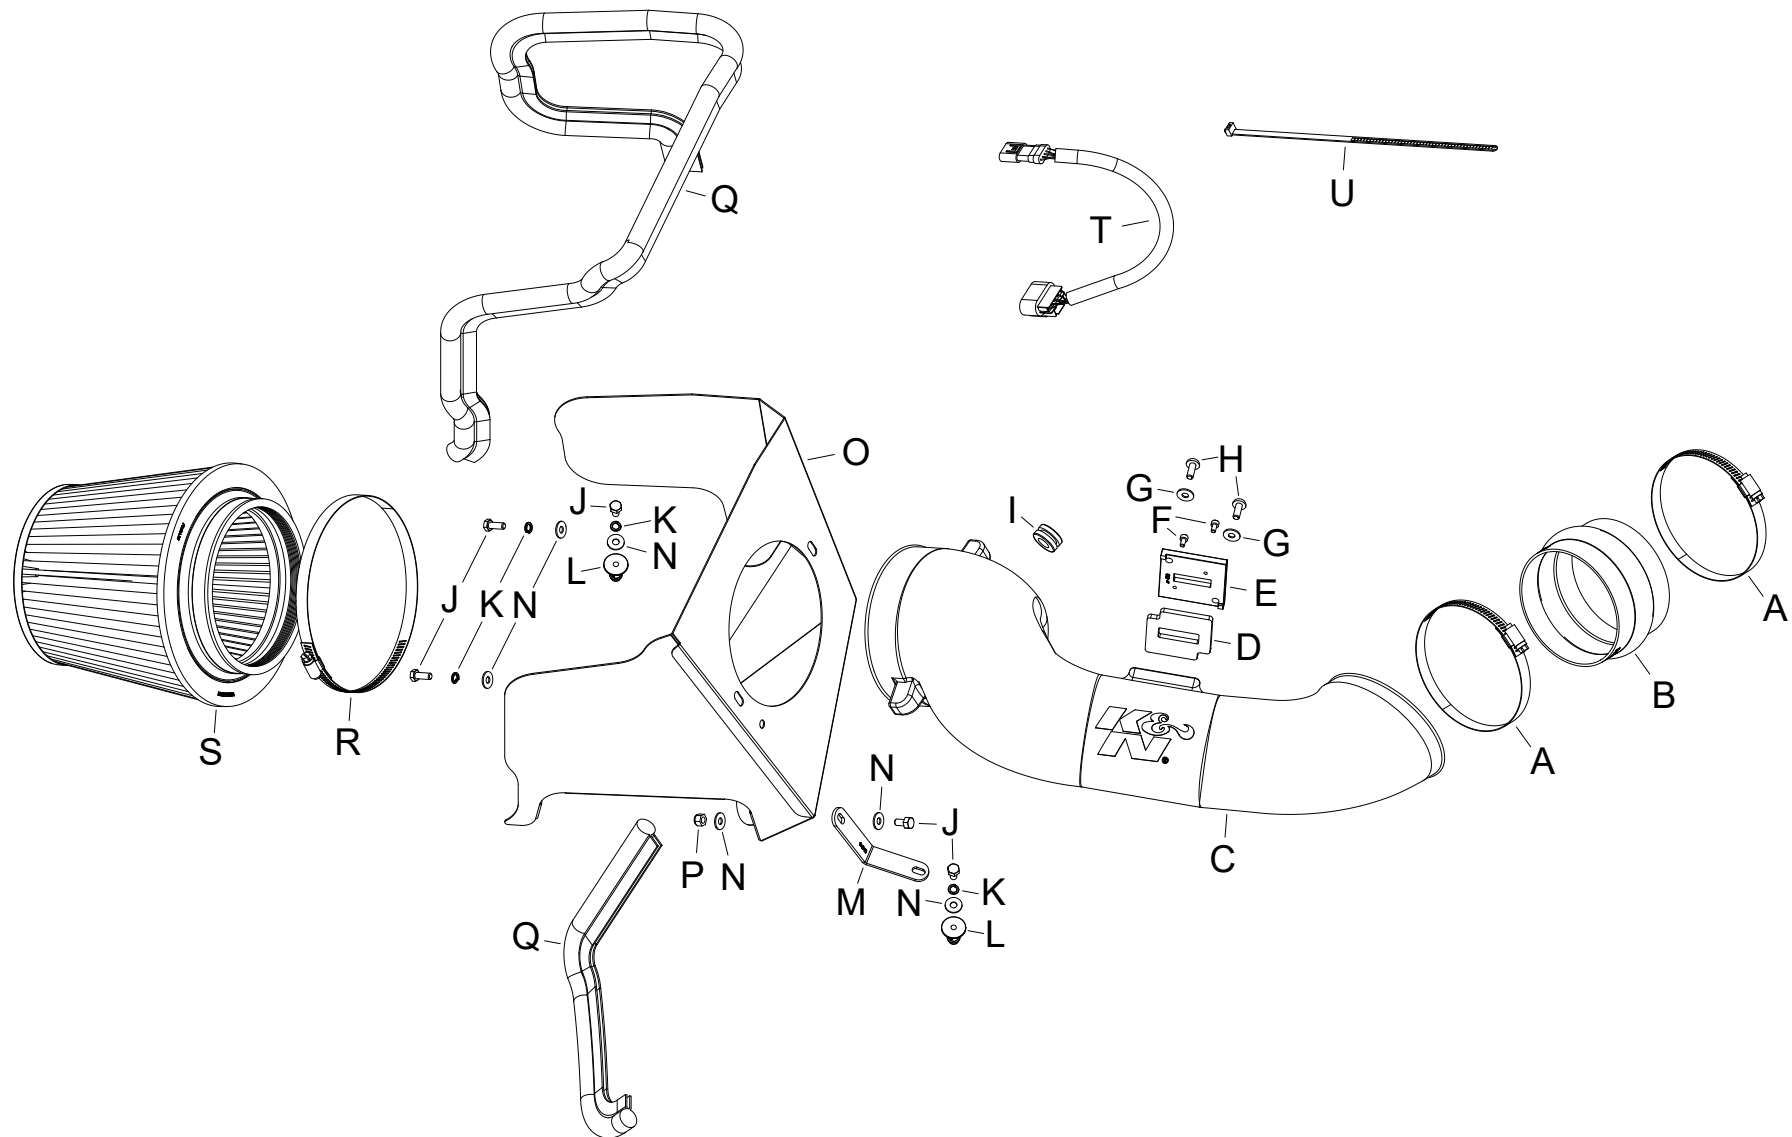

57-2597
FORD
2017-19 F250 / F350
V8-6.7L Turbo Diesel

PARTS BREAKDOWN

PARTS LIST:

Description	Qty.	Part #	Description	Qty.	Part #	Description	Qty.	Part #
A	2	08671	H	2	07730	O	1	073248
B	1	08695	I	1	08064	P	1	07512
C	1	087338A	J	5	07812	Q	1	102492A
D	1	09069	K	4	1-3025	R	1	08697
E	1	21515-1	L	2	8-186-1	S	1	RC-5179
F	2	07733	M	1	064346	T	1	21780
G	2	08269	N	6	08275	U	1	21590