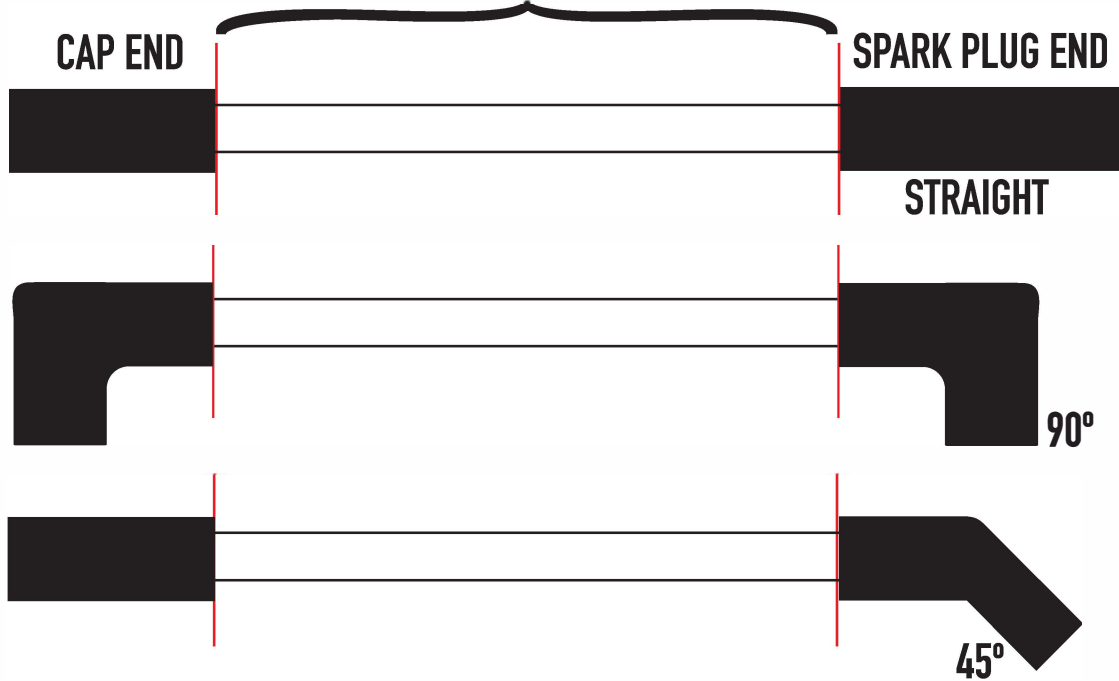

SPARK PLUG WIRE DIMENSION CHART

WIRE LENGTH DOES NOT INCLUDE BOOTS

COIL WIRE-STRAIGHT or 90° ENDS

Spark Plug Wire sets

Part#	Color	Wire DIA	Cyl 1	Cyl 2	Cyl 3	Cyl 4	Cyl 5	Cyl 6	Cyl 7	Cyl 8	Coil A	Coil B
555-402000	Black	8mm	35	35	39	39	46	50	53	53	36	
555-402001	Black	8mm	35	35	39	39	46	50	53	53	36	
555-402010	Black	8mm	24	24	24	27	27	34	34	38	NA	
555-402011	Black	8mm	18	24	25	25	30	33	26	39	24	
555-402012	Black	8mm	37	39	35	32	33	29	27	28	12	
555-402013	Black	8mm	38	36	37	31	29	28	28	27	9	
555-402014	Black	8mm	28	26	28	26	23	20	21	18	13	
555-402015	Black	8mm	16	18	18	22	24	28	36	32	10	12
555-402016	Black	8mm	8	8	8	8	8	8	8	8	NA	
555-402017	Black	8mm	37	40	33	33	28	27	23	28	38	
555-402018	Black	8mm	42	42	34	34	28	31	24	24	24	
555-402019	Black	8mm	22	22	36	27	32	25	28	40	NA	
555-402030	Black	8mm	24	23	37	31	25	37	28	34	26	
555-402031	Black	8mm	29	35	35	33	32	32	33	33	16.5	
555-402050	Black	8mm	30	29	32	23	29	30	21	21	15	
555-402052	Black	8mm	29	24	36	51	43	44	55	55	38	
555-402005	Black	8.5mm	35	35	39	39	46	50	53	53	36	
555-402006	Black	8.5mm	35	35	39	39	46	50	53	53	36	
555-402020	Black	8.5mm	34	38	34	27	24	27	24	24	NA	
555-402021	Black	8.5mm	39	36	33	30	24	25	25	18	24	
555-402022	Black	8.5mm	37	39	35	32	33	29	27	28	12	
555-402023	Black	8.5mm	38	36	37	31	29	28	28	27	9	
555-402024	Black	8.5mm	28	26	28	26	23	20	21	18	13	
555-402025	Black	8.5mm	16	18	18	22	24	28	36	32	10	12
555-402026	Black	8.5mm	8	8	8	8	8	8	8	8		
555-402027	Black	8.5mm	37	40	33	33	28	27	23	25	38	
555-402028	Black	8.5mm	42	42	34	34	28	31	24	24	24	
555-402029	Black	8.5mm	22	22	36	27	32	25	28	40	NA	
555-402035	Black	8.5mm	24	23	37	31	25	37	28	34	26	
555-402036	Black	8.5mm	29	35	35	33	32	32	33	33	16.5	
555-402055	Black	8.5mm	21	21	23	29	29	30	30	32	15	
555-402056	Black	8.5mm	31	32	28	30	20	26	21	21	38	
555-402057	Black	8.5mm	29	24	36	51	43	44	55	55	38	
555-402075	Black	8.5mm	28	28	31	31	35	35	40	40	20	
555-40205	Yellow	8.5mm	35	35	39	39	46	50	53	53	36	
555-40206	Yellow	8.5mm	35	35	39	39	46	50	53	53	36	
555-40220	Yellow	8.5mm	34	38	34	37	24	27	34	24	NA	
555-40221	Yellow	8.5mm	39	36	33	30	24	25	25	18	24	
555-40222	Yellow	8.5mm	37	39	35	32	33	29	27	28	12	
555-40223	Yellow	8.5mm	38	36	37	31	29	28	28	27	9	
555-40224	Yellow	8.5mm	28	26	28	26	23	20	21	18	13	
555-40225	Yellow	8.5mm	16	18	18	22	24	28	36	32	10	12
555-40226	Yellow	8.5mm	8	8	8	8	8	8	8	8	NA	
555-40227	Yellow	8.5mm	37	40	33	33	28	27	23	28	38	
555-40228	Yellow	8.5mm	42	42	24	24	28	31	24	24	24	
555-40229	Yellow	8.5mm	22	22	36	27	32	25	28	40	NA	
555-40235	Yellow	8.5mm	24	23	37	31	25	37	28	34	26	
555-40236	Yellow	8.5mm	29	35	35	33	32	32	33	33	16.5	
555-40255	Yellow	8.5mm	30	29	32	23	29	30	21	21	15	
555-40256	Yellow	8.5mm	31	32	28	30	20	26	21	21	38	
555-40257	Yellow	8.5mm	29	24	36	51	43	44	55	55	38	
555-40275	Yellow	8.5mm	28	28	31	31	35	35	40	40	20	